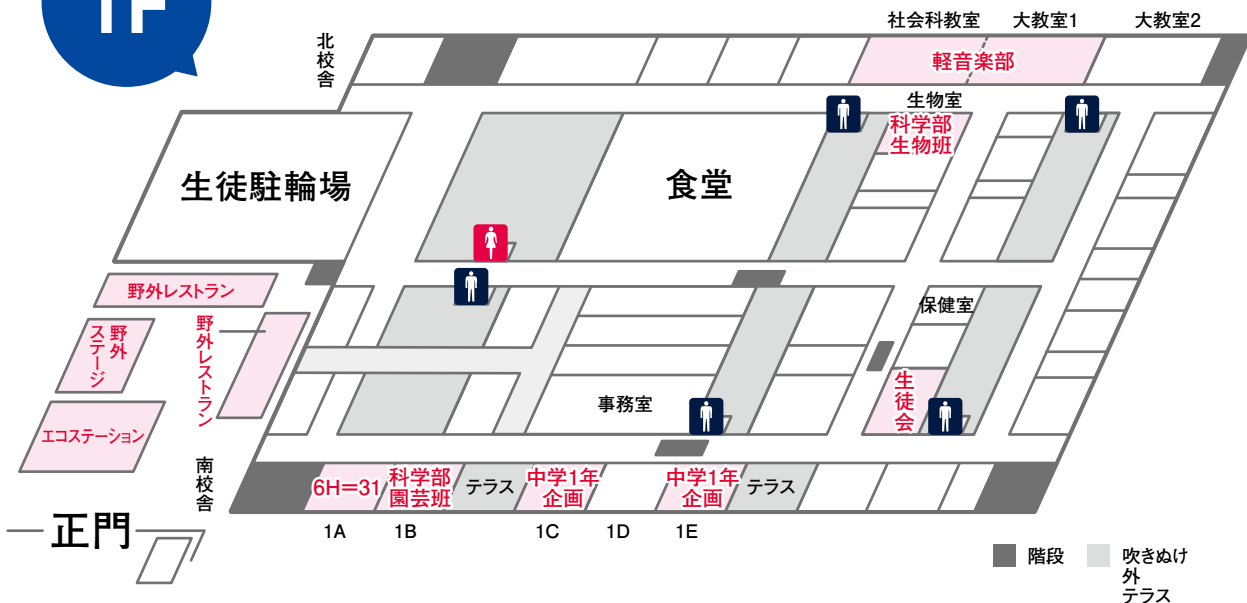

PROGRAM

野外ステージ

時	9:00 ┆ 10:00	10:00 ┆ 10:40	12:20 ┆ 13:00	13:00 ┆ 13:30	13:30 ┆ 15:00	15:00 ┆ 16:00
企画	ShiShimo & 宮城野バンド	カラオケ大会 予選1	カラオケ大会 予選2	MARIA	Ms.学院	カラオケ大会 決勝

礼拝堂

時	8:30 ┆ 9:00	9:00 ┆ 10:00	10:00 ┆ 10:40	10:50 ┆ 12:20	13:00 ┆ 13:30
	礼拝 開会式	ディベート部	音楽部	TG ダンスフェス	吹奏楽 コンサート

吹奏楽部

こんにちは!!東北学院中高吹奏楽部です!!僕達は礼拝堂で演奏しています。礼拝堂は大変涼しくなっております。演奏を聞きたい方、涼みたい方はぜひ礼拝堂へ来て下さい!!お待ちしております!!

ディベート部

礼拝堂ヘドラえもんの存亡をかけた熱いディベートをぜひ見に来て下さい。勝敗を判断して下さい方には図書カードのチャンスが!皆様にも参加していただくディベートにぜひ涼みに来て下さい!

音楽部+高1有志

音楽部員による合唱・ピアノの独奏・ヴァイオリン独奏。また、高1有志が加わり、ポピュラーソングの合唱をします。

1F

中学1年企画

1C・1E

河川調査報告の発表をします。選ばれし代表が発表をするので、ぜひ見に来て下さい。

6H=31

1A

今年もサーティーワンアイスクリームを販売します! 売り上げはユニセフを通じて寄付させて頂きます。是非お越し下さい!

科学部 園芸班