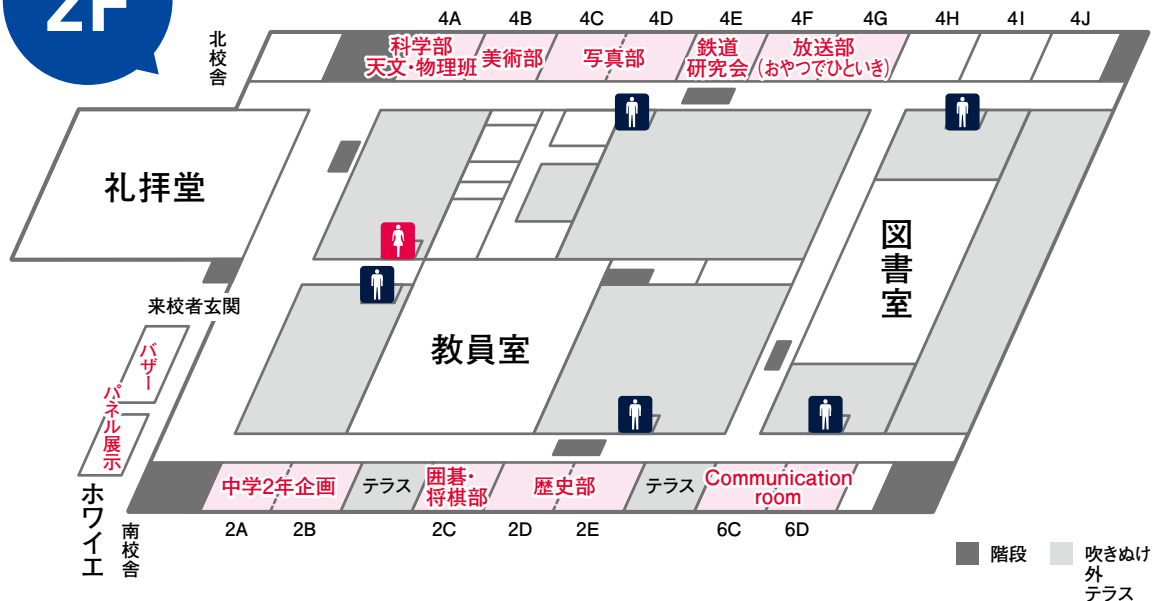

1B

我々園芸班が学院祭に出店するのは今年で最後(の予定)です。今年の展示、販売は野菜直売をメインとした園芸班らしいことを色々やります。沢山の人がお越しになる予定がないので、皆様の来店をお待ちしております。

軽音楽部

社会科教室・大教室1

定番・人気曲から最近話題の曲まで、男子高校生が送る熱いライブをご覧あれ!

科学部 生物班

生物室

生物班では、アイスクリームとハチミツの販売を行います。学院祭で楽しんだあとは、冷たいアイスクリームでクールダウンしましょう!!

2F

科学部 天文・物理班

4A

科学部天文班・物理班では、これまで撮影してきた天体写真や研究結果の展示をします。また、晴れていれば、屋上の天体観測ドームにて太陽観察を行います。お気軽にお越し下さい。

美術部

4B

中高美術部、今回の学院祭で行うのは、ズバリ「展示」！この学校の美術部の展示は只の展示ではない！個性豊かな部員が作る一つ飛び抜けた作品が並ぶゾ！ぜひ見に来てね！

写真部