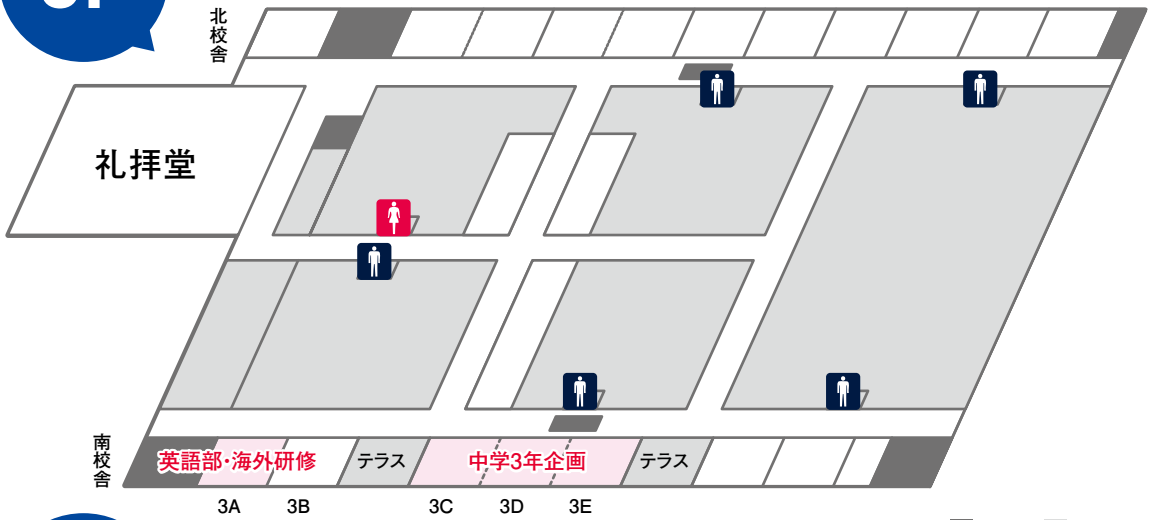

4C・4D

高校1年生と高校2年生、若さ溢れる計28名の部員が互いに切磋琢磨し合い、磨き上げた技術による秀逸な作品を御覧下さい。

鉄道研究会

4E

模型を展示してNゲージを走らせます。みなさんも鉄道模型という小さな鉄道を運転してみてください。

放送部 (おやつでひといき)

4F・4G

今年の放送部は、去年までの駄菓子屋とは趣向を変えて、各地の銘菓や飲み物を添えて、“おやつでひといき”の時を提供します。ぜひ、お立ち寄り下さい。

中学2年企画

2A・2B

総合的な学習の時間におこなった「児童労働」についての調査結果など、ここまでの中学2年生の学習の成果を展示します。

囲碁・将棋部

2C

我が部は、囲碁・将棋部。我が部の禁断の景品を、汝は欲するか?ならば2-Cにて、汝らの意志を証明せよ。(例年通り、“部員に挑戦”や“自由対局”などの企画を行なっているので、ぜひ来て下さい。)

歴史部

2D・2E

学院祭の人気コーナー「勾玉作り体験」を今年もやります！興味があったら、なくならないうちにお早めに！1コ200円。あつ、展示の方も忘れないで。おいでよ歴史部。

3F

5F

英語部・海外研修

3A

英語部の展示発表と、海外研修の成果を発表します。

中学3年企画

3C・3D・3E